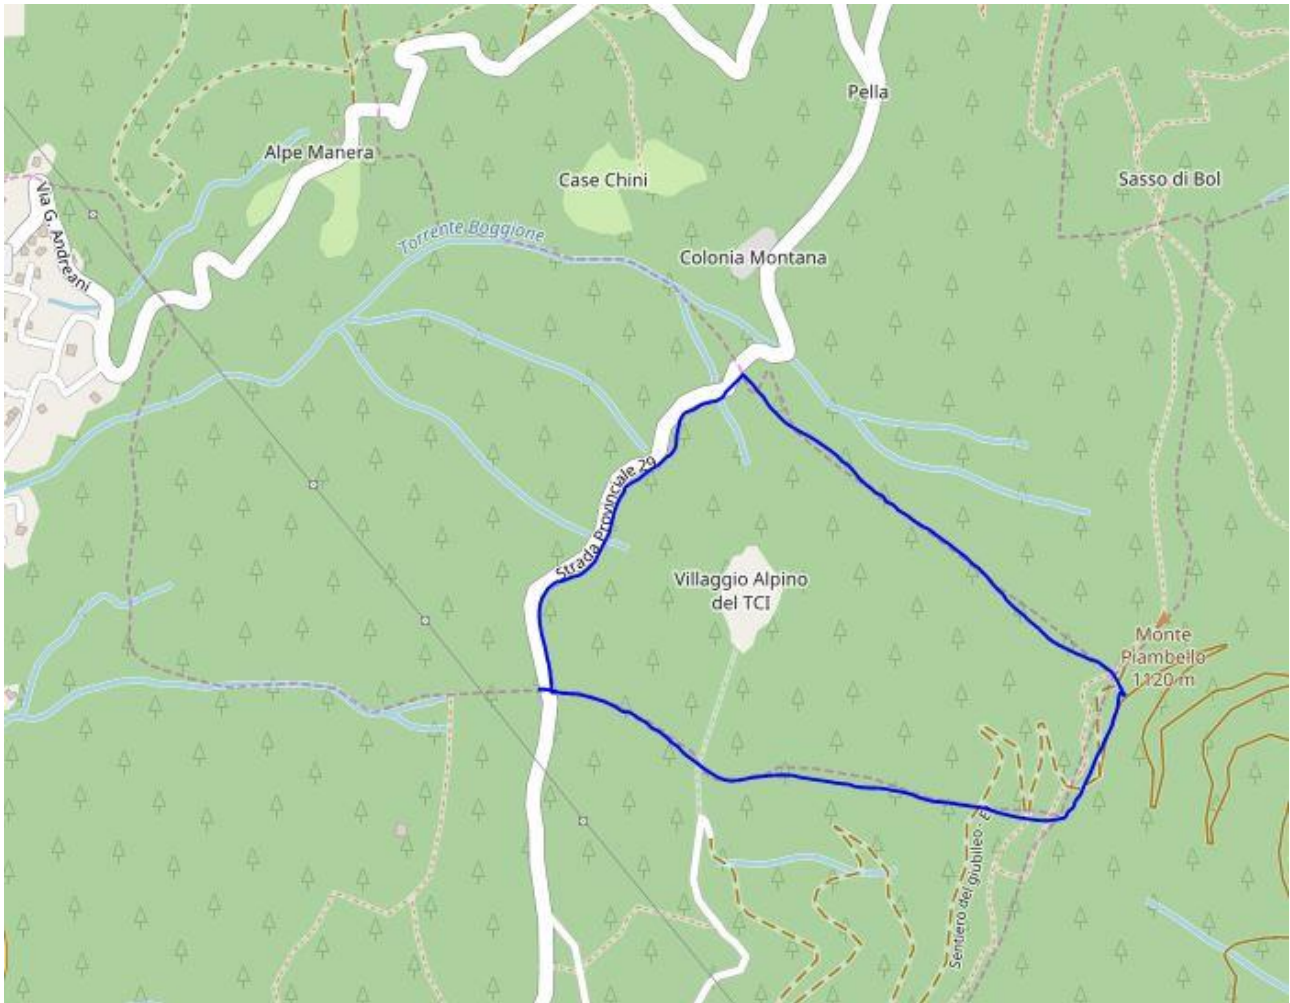

Progetto Ecomuseo della Valganna

Mappa Ecomuseo

Di seguito sono evidenziati i confini territoriali dell'Ecomuseo della Valganna.

Per delineare tali confini ci si avvale di strumenti topografici.

Situazione al 18/06/2018

Comune di Valganna

Area Grotte di Valganna – Birreria Poretti

Area Mulino Rigamonti

Area Villaggio Touring

Area Orrido di Cunardo