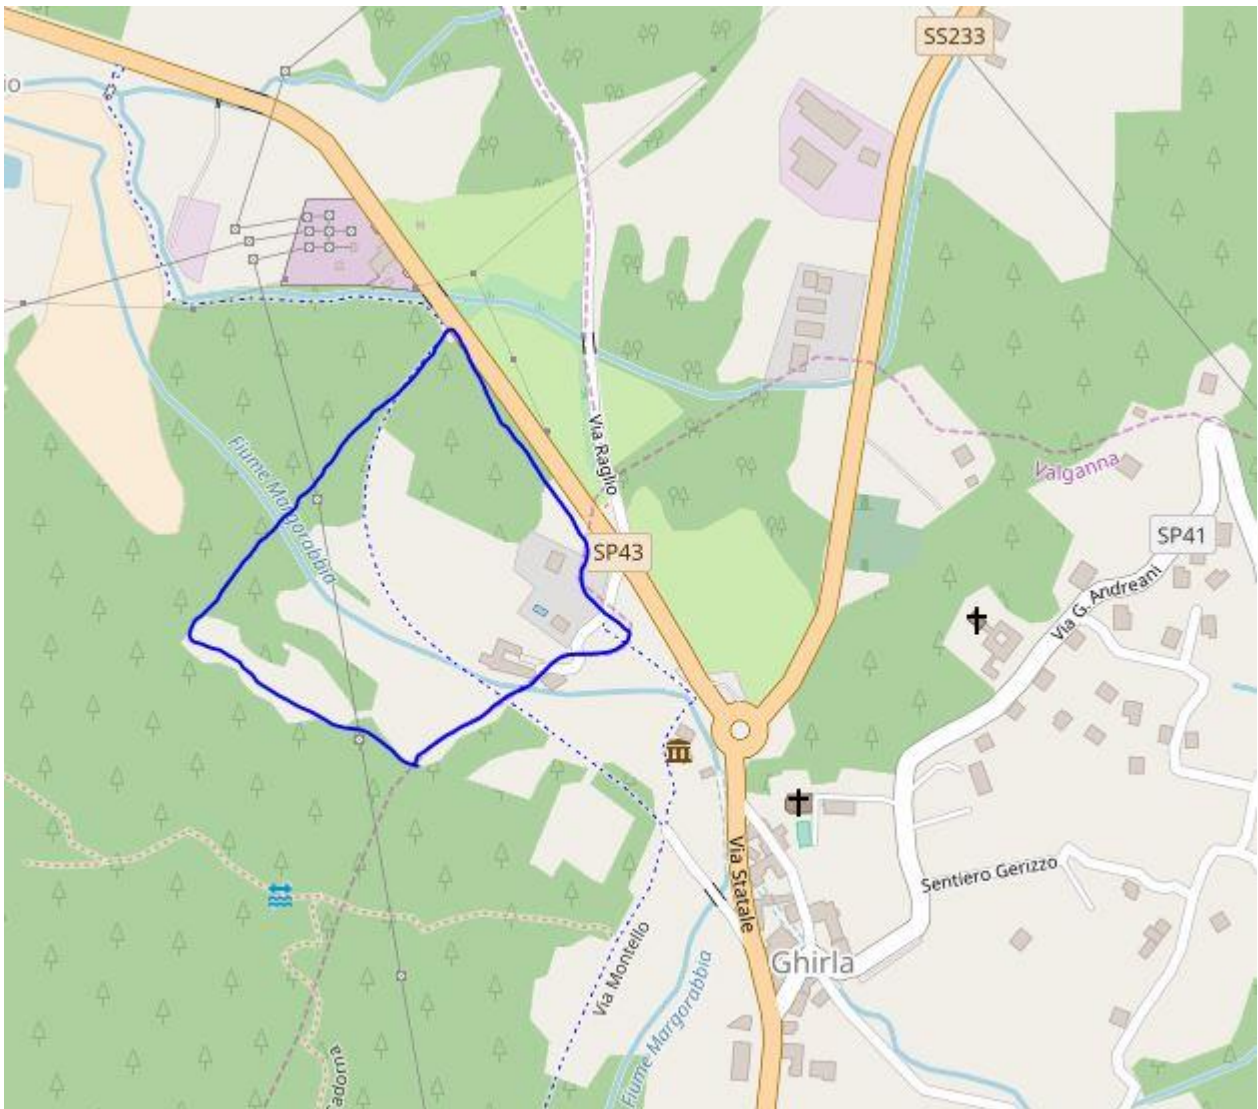

Progetto Ecomuseo della Valganna

Mappa Ecomuseo

Di seguito sono evidenziati i confini territoriali dell'Ecomuseo della Valganna.

Per delineare tali confini ci si avvale di strumenti topografici.

Situazione al 18/06/2018

Comune di Valganna

Area Grotte di Valganna – Birreria Poretti

Area Mulino Rigamonti

Area Villaggio Touring

Area Orrido di Cunardo