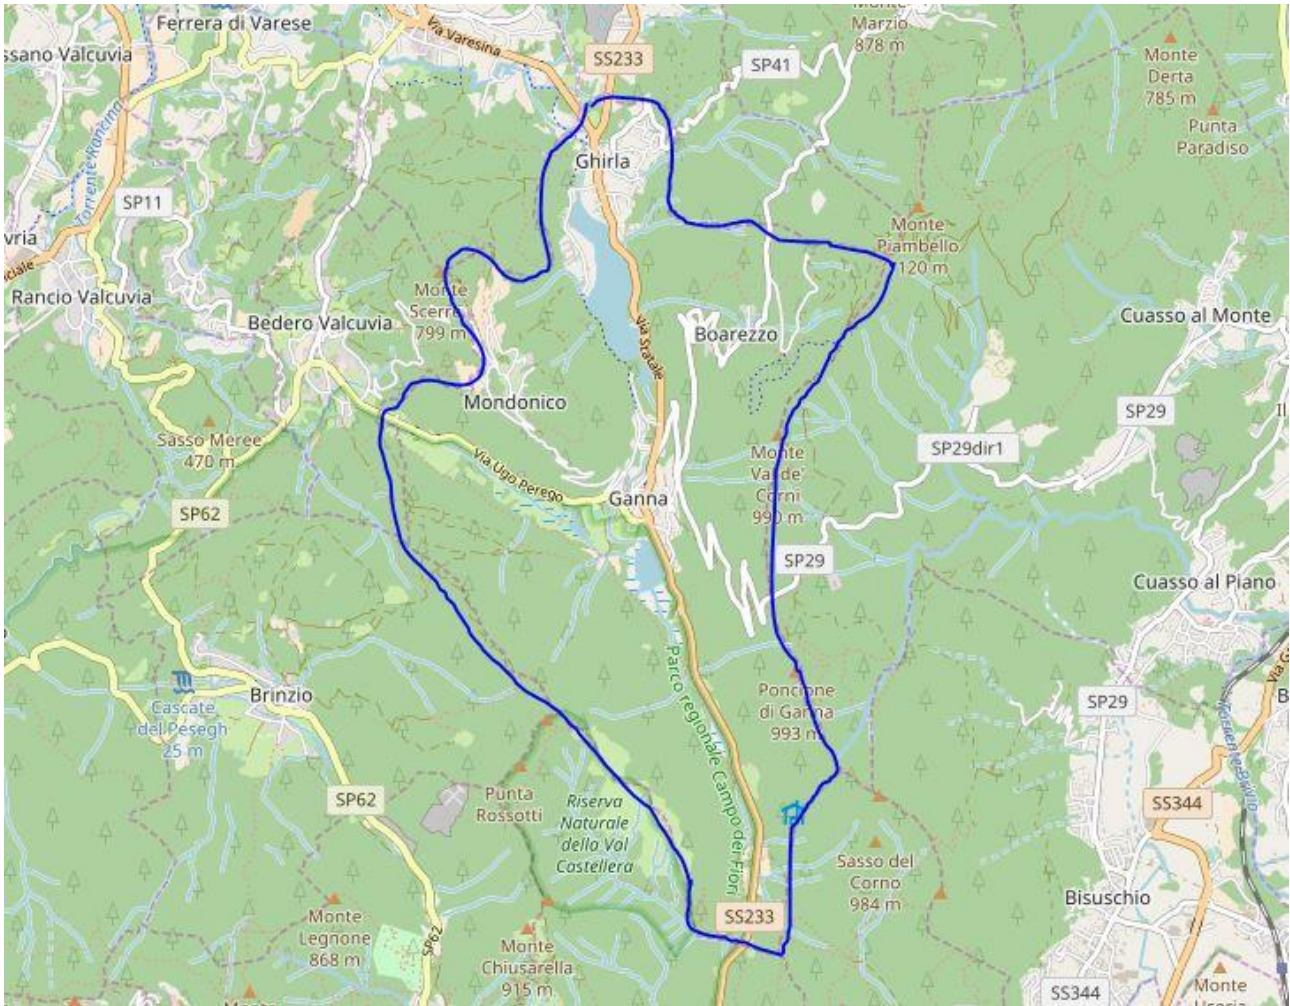

Progetto Ecomuseo della Valganna

Mappa Ecomuseo

Di seguito sono evidenziati i confini territoriali dell'Ecomuseo della Valganna.

Per delineare tali confini ci si avvale di strumenti topografici.

Situazione al 18/06/2018

Comune di Valganna

Area Grotte di Valganna – Birreria Poretti

Area Mulino Rigamonti

Area Villaggio Touring

Area Orrido di Cunardo