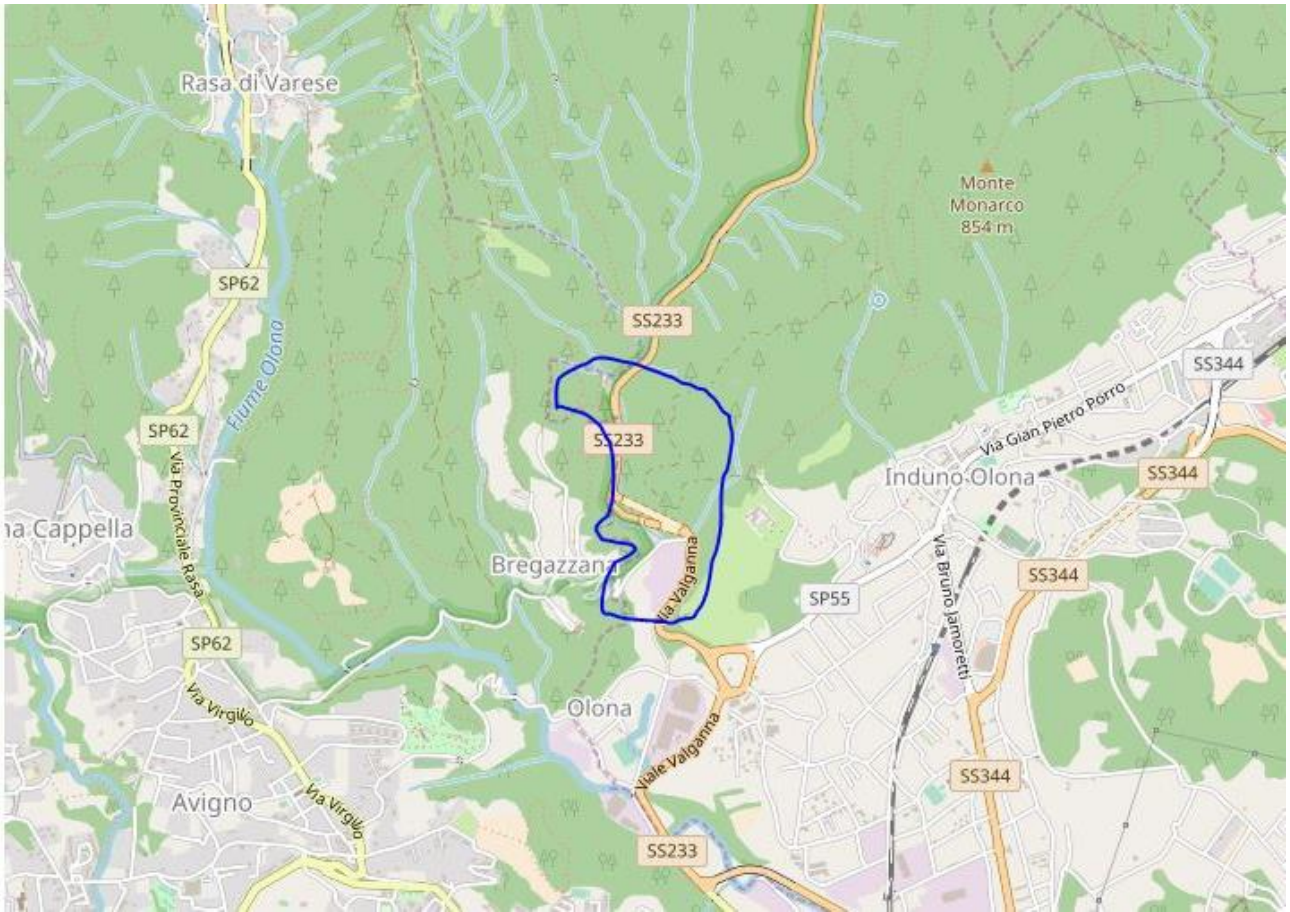

Progetto Ecomuseo della Valganna

Mappa Ecomuseo

Di seguito sono evidenziati i confini territoriali dell'Ecomuseo della Valganna.

Per delineare tali confini ci si avvale di strumenti topografici.

Situazione al 18/06/2018

Comune di Valganna

Area Grotte di Valganna – Birreria Poretti

Area Mulino Rigamonti

Area Villaggio Touring

Area Orrido di Cunardo